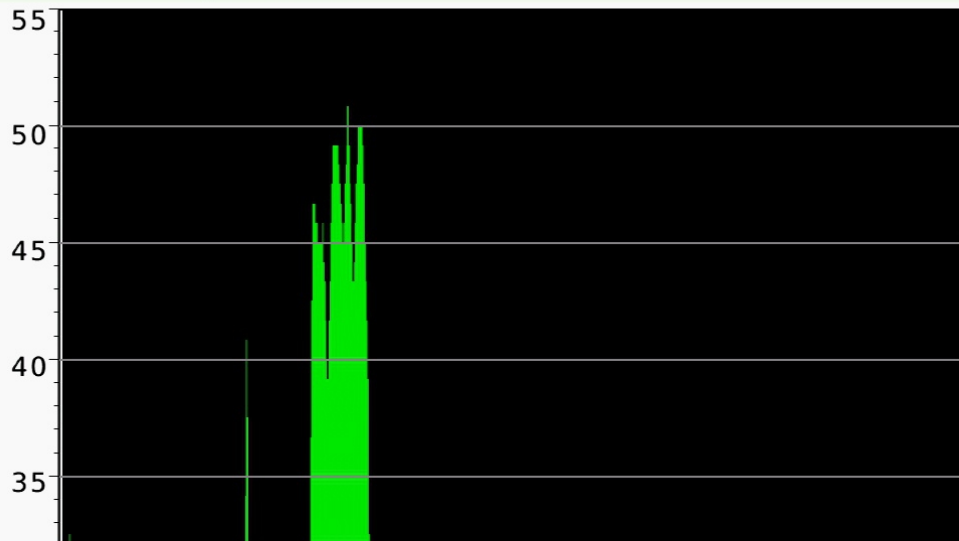

TV: 0010

Radio: 0016

0006 TV Noe	0012 Radio Max
0007 TV Lux	0013 Jemne melodie
0008 CETV	0014 Radio 7
0009 RTV Krea	0015 CRo Radiozurnal
0010 213 TV	0016 CRo Dvojka

DVB-C 330.25MHz

Cable > Spectrum

Start
45 MHz
End
865 MHz
Current
45 MHz
Level
0 dBuV