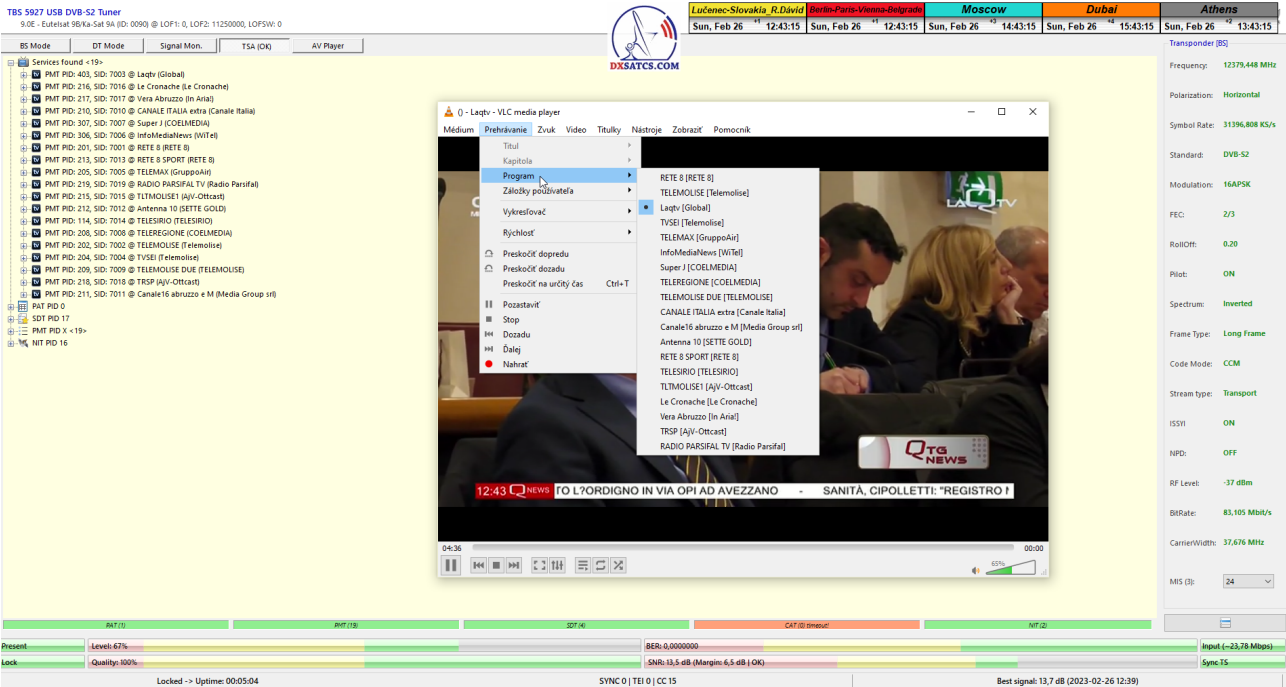

# 1. Signálny monitoring : 12 380 V \_ PF 450 cm \_ od 26.2.2023 do 1.3.2023

priebežné skeny : Locked UP-time : od 00:05 min. do 72+ hodín

TBS 5927 USB DVB-S2 Tuner  
9.0E - Eutelsat 58Ka-Sat 9A (ID: 0090) @ LOF1: 0, LOF2: 1125000, LOFSW: 0

Lučenec-Slovakia	R.David	Paris-Paris-Vienne-Solignac	Moscow	Dubai	Athens
Tue, Feb 28	03:43:09	Tue, Feb 28	03:43:09	Tue, Feb 28	05:43:09
* Users: Roman David - Signal monitoring_PP_45e_cn_Lučenec/Slovakia_EU_98-9*E_12_388_V-Plus11strcam_26.2.23					